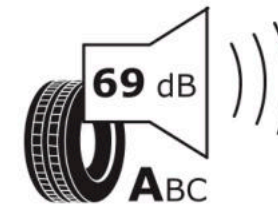

ENERG

MICHELIN

120104

235/60R18 103 V

C1