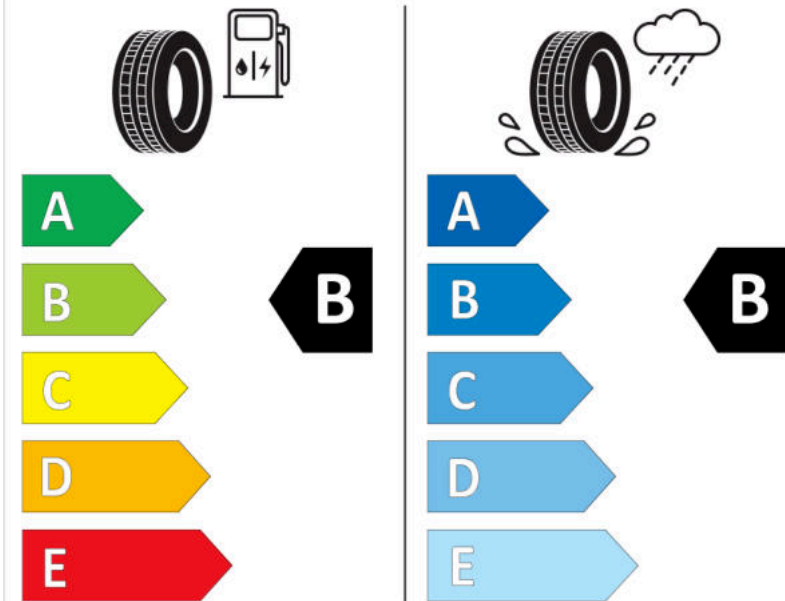

Δελτίο Πληροφοριών Προϊόντος

ΚΑΝΟΝΙΣΜΟΣ (ΕΕ) 2020/740

Μάρκα	MICHELIN
Εμπορική ονομασία	CROSSCLIMATE SUV AO
Αναγνωριστικό μοντέλου	120104
Διάσταση	235/60R18
Δείκτης ικανότητας φόρτωσης	103
Σύμβολο κατηγορίας ταχύτητας	V
Κατηγορία ως προς την εξοικονόμηση καυσίμου	B
Κατηγορία ως προς την πρόσφυση του ελαστικού σε υγρό οδόστρωμα	B
Κατηγορία εξωτερικού θορύβου κύλισης	A
Τιμή εξωτερικού θορύβου κύλισης	69 dB
Ελαστικό για χρήση σε συνθήκες έντονης χιονόπτωσης	Ναι
Ελαστικό πρόσφυσης στον πάγο	Όχι
Ημερομηνία έναρξης παραγωγής	17/15
Ημερομηνία λήξης παραγωγής	
Κατηγορία Φορτίου	SL
Επιπλέον πληροφορίες	235/60 R18 103V TL CROSSCLIMATE SUV AO MI

ENERG

MICHELIN

120104

235/60R18 103 V

C1

2020/740